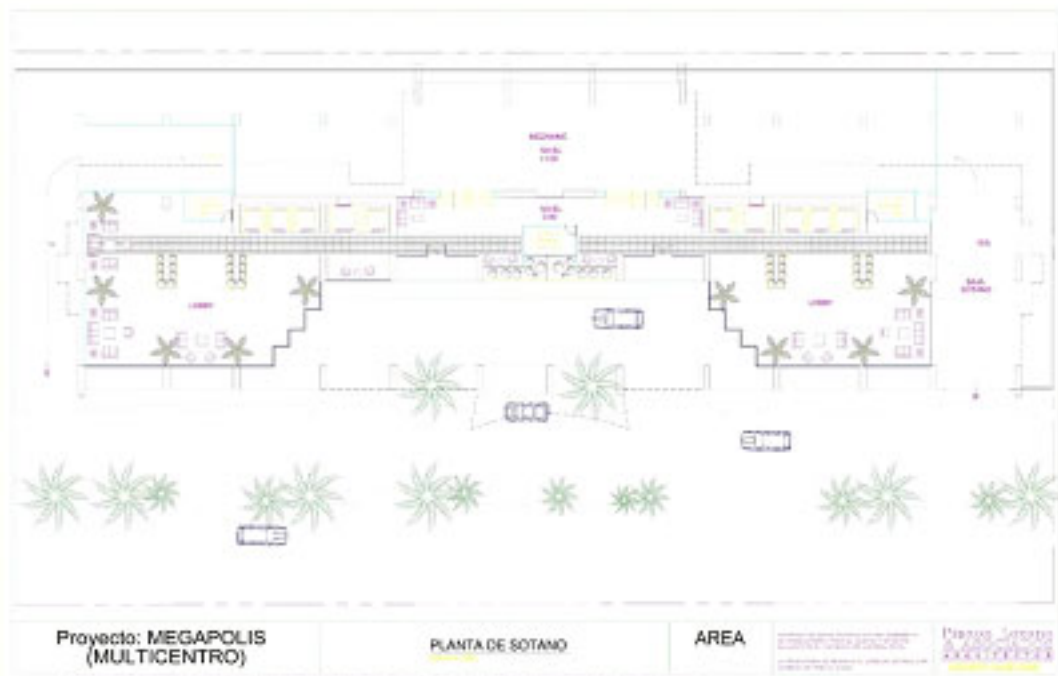

MEGAPOLIS

www.PanamaRealEstateNOW.com

www.PanamaRealEstateNOW.com

PLANTA DE SÒTANO

Proyecto: MEGAPOLIS
(MULTICENTRO)

PLANTA DE SOTANO
Escala 1:50

AREA

El presente documento es un proyecto preliminar y no debe ser utilizado para la toma de decisiones definitivas. Se reserva el derecho de modificarlo sin previo aviso.

Parana Real Estate
S.A. de C.V.
AGOSTO 14 DE 2008

PLANTA ÁREAL SOCIAL

PLANTA BAJA - LOBBY

PLANTAS GENERALES

www.PanamaRealEstateNOW.com

45 mt2

Superficie construida: 45 mt2

183 mt2

Superficie construida: 183 mt2

105 mt2

Superficie construida: 105 mt2

254 mt2

Superficie construida: 254 mt2

Planta Baja

Superficie construida: 183 mt2

157 mt2

Superficie construida: 157 mt2

127 mt2

Superficie construida: 127 mt2

Planta Alta

Superficie construida: 183 mt2

93 mt2

Superficie construida: 93 mt2

INFORMACION
CALLE: ...
CALLE: ...
CALLE: ...
CALLE: ...