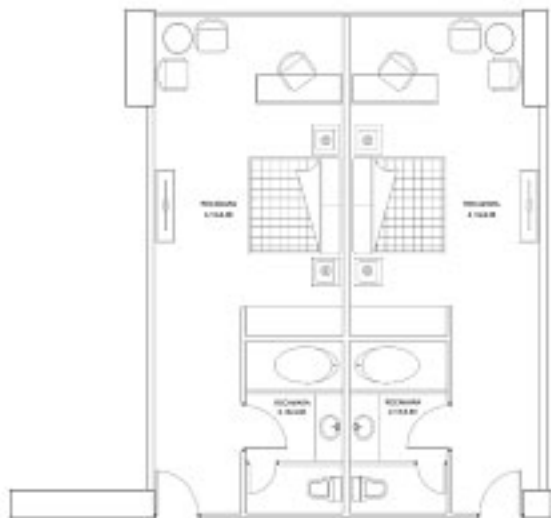

Superficie construida: 183 mt2

105 mt2

Superficie construida: 105 mt2

254 mt2

Superficie construida: 254 mt2

Planta Baja

Superficie construida: 183 mt2

157 mt2

Superficie construida: 157 mt2

127 mt2

Superficie construida: 127 mt2

Planta Alta

Superficie construida: 183 mt2

93 mt2

Superficie construida: 93 mt2

INFORMACION
CALLE: ...
CALLE: ...
CALLE: ...
CALLE: ...

PRECIO
M2: ...
M2: ...
M2: ...
M2: ...

Grupo Inmobiliario
www.grupoinmobiliario.com

PLANTA 45 mt2

PLANTA DE APARTAMENTO - 45 M2

ESCALA 1/20

PLANTAS 93 mt2

PLANTA DE APARTAMENTO - 93 M2

ESCALA 1:50

PLANTA 105 mt2

PLANTA DE APARTAMENTO - 105 M2

ESCALA 1:50

PLANTA 127 mt2

PLANTA DE APARTAMENTO - 127 M2

ESCALA 1:25

PLANTA 183 mt2

PLANTA DE APARTAMENTO - 183 M2