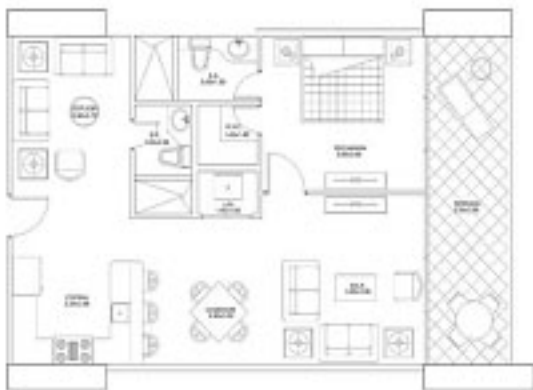

Superficie construida: 183 mt2

105 mt2

Superficie construida: 105 mt2

254 mt2

Superficie construida: 254 mt2

Planta Baja

Superficie construida: 183 mt2

157 mt2

PRECIO
M2: ...
M2: ...
M2: ...
M2: ...

Grupo Inmobiliario
www.grupoinmobiliario.com

PLANTA 45 mt2

PLANTA DE APARTAMENTO - 45 M2

ESCALA 1/20

PLANTAS 93 mt2

PLANTA DE APARTAMENTO - 93 M2

ESCALA 1:50

PLANTA 105 mt2

PLANTA DE APARTAMENTO - 105 M2

ESCALA 1:50

PLANTA 127 mt2

PLANTA DE APARTAMENTO - 127 M2

ESCALA 1:25

PLANTA 183 mt2

PLANTA DE APARTAMENTO - 183 M2